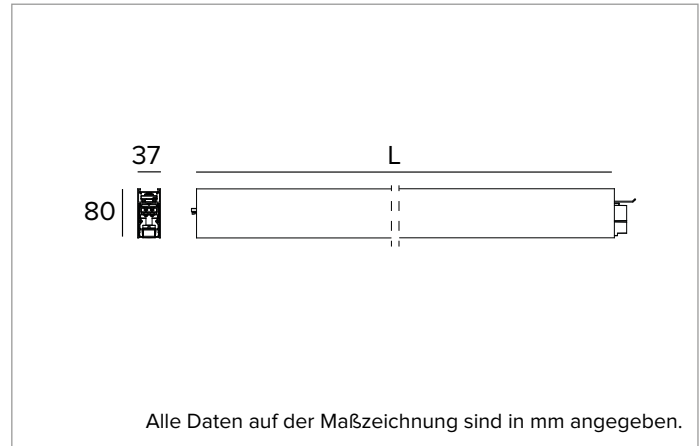

T003BY830ELPW | LOGICO EASY System 37 - UGR19

Lineare LED-Leuchte für Deckenanbau- oder Pendelmontage

	3000K	H(m)	D1(m)	D2(m)	E _{max} (lx)	
Ra80		66°	64°			
Fixture Power	46W	1	1.29	1.26	2298	
Source Flux	5178lm	2	2.58	2.52	574	
Fixture Flux	5179lm	3	3.86	3.78	255	
Efficacy	113lm/W	4	5.15	5.04	144	
G0347A I _{max} =502cd/klm	I _{max}	2600cd	5	6.44	6.30	92

Alle Daten auf der Maßzeichnung sind in mm angegeben.

LICHTQUELLE

LED Engine bestehend aus Streifenplatinen Ra80.
Die Energieeffizienzklasse des Produkts: C, D
Nennleistung: 39W
Nenn-Lichtstrom: 5178lm
Farbwiedergabeindex: 80
Rf: 84
Rg: 95
Ähnliche Farbtemperatur: 3000K
Lebensdauer (L80/B10): 100000h tq +25°C

BELEUCHUNGSTECHNISCHE MERKMALE

Direkt/Indirekte Lichtemission. Kontrolliertes Licht. UGR19 Optik:
 Optisches System aus Linsen mit differenzierten Facetten zur Optimierung der Lichtstromrichtung und zellulärer Optik aus blendreduzierendem Polycarbonat in Weiß (UGR<19 und L65<1500 cd/m² EN-12464-1).
Abstrahlung: DIREKT/INDIREKT
Optik: ZELLULÄRE
Optische Effizienz: 100%
Leuchten-Lichtstrom: 5178lm
Lichtausbeute: 113lm/W
Fotobiologische Sicherheit: Risikogruppe 0 (RG 0 = kein Risiko)

MECHANISCHE MERKMALE

Gehäuse aus lackiertem stranggepresstem Aluminium mit 37mm Breite. Obere Abdeckung aus transluzentem Polycarbonat.
Farbe und Oberfläche: Weiß
Abmessungen: L=1400mm
Gewicht: 2,75Kg
Version: LINEAR
Schutzart: IP40
Mechanische Belastbarkeit: IK02