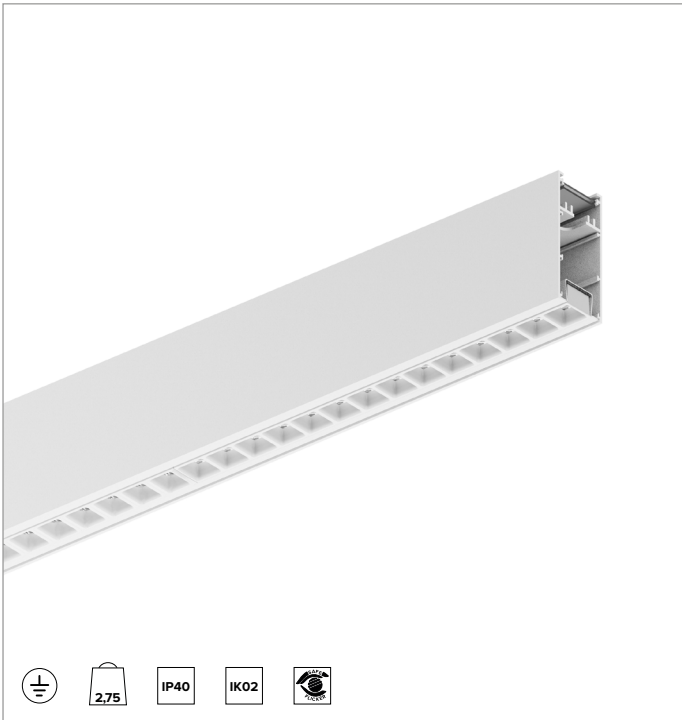

T003BY830ELPW | LOGICO EASY System 37 - UGR19

Lineare LED-Leuchte für Deckenanbau- oder Pendelmontage

	3000K	H(m)	D1(m)	D2(m)	E _{max} (lx)	
Ra80		66°	64°			
Fixture Power	46W	1	1.29	1.26	2298	
Source Flux	5178lm	2	2.58	2.52	574	
Fixture Flux	5179lm	3	3.86	3.78	255	
Efficacy	113lm/W	4	5.15	5.04	144	
G0347A I _{max} =502cd/klm	I _{max}	2600cd	5	6.44	6.30	92

Alle Daten auf der Maßzeichnung sind in mm angegeben.

LICHTQUELLE

LED Engine bestehend aus Streifenplatinen Ra80.
Die Energieeffizienzklasse des Produkts: C, D
Nennleistung: 39W
Nenn-Lichtstrom: 5178lm
Farbwiedergabeindex: 80
Rf: 84
Rg: 95
Ähnliche Farbtemperatur: 3000K
Lebensdauer (L80/B10): 100000h tq +25°C

BELEUCHUNGSTECHNISCHE MERKMALE

Direkt/Indirekte Lichtemission. Kontrolliertes Licht. UGR19 Optik:
 Optisches System aus Linsen mit differenzierten Facetten zur Optimierung der Lichtstromrichtung und zellulärer Optik aus blendreduzierendem Polycarbonat in Weiß (UGR<19 und L65<1500 cd/m² EN-12464-1).
Abstrahlung: DIREKT/INDIREKT
Optik: ZELLULÄRE
Optische Effizienz: 100%
Leuchten-Lichtstrom: 5178lm
Lichtausbeute: 113lm/W
Fotobiologische Sicherheit: Risikogruppe 0 (RG 0 = kein Risiko)

MECHANISCHE MERKMALE

Gehäuse aus lackiertem stranggepresstem Aluminium mit 37mm Breite. Obere Abdeckung aus transluzentem Polycarbonat.
Farbe und Oberfläche: Weiß
Abmessungen: L=1400mm
Gewicht: 2,75Kg
Version: LINEAR
Schutzart: IP40
Mechanische Belastbarkeit: IK02